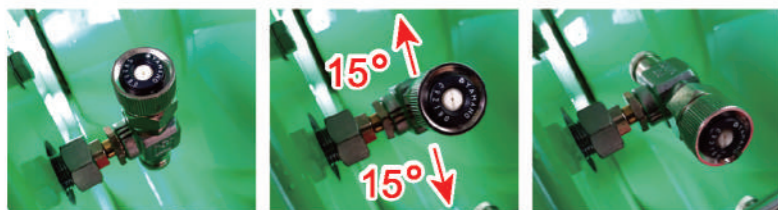

● 噴霧機噴嘴為雙用，可調整「左中右三向角度」

● 單層風箱

● 雙層風箱，風量可微調角度

● 第3段/大型過濾器

● 第4段/各管路過濾器

- ▶ 依場地、作物不同，有不同風葉選擇
- ▶ 雙層風箱導流板風量極致均勻
- ▶ 風葉運轉震動低、風力強、穿透力強
- ▶ 採用日本原裝進口陶瓷噴嘴，噴灑均勻、附著力強、效果佳、節省藥劑