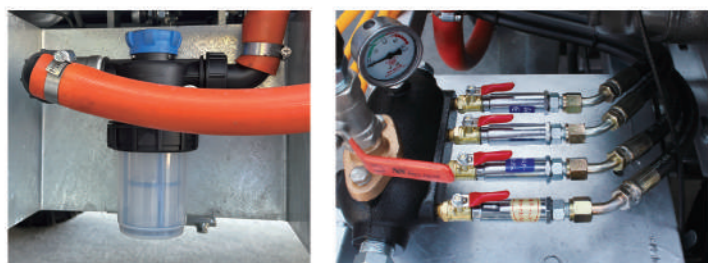

● 噴霧機噴嘴為雙用，可調整「左中右三向角度」

● 單層風箱

● 雙層風箱，風量可微調角度

● 第3段/大型過濾器

● 第4段/各管路過濾器

- ▶ 依場地、作物不同，有不同風葉選擇
- ▶ 雙層風箱導流板風量極致均勻
- ▶ 風葉運轉震動低、風力強、穿透力強
- ▶ 採用日本原裝進口陶瓷噴嘴，噴灑均勻、附著力強、效果佳、節省藥劑