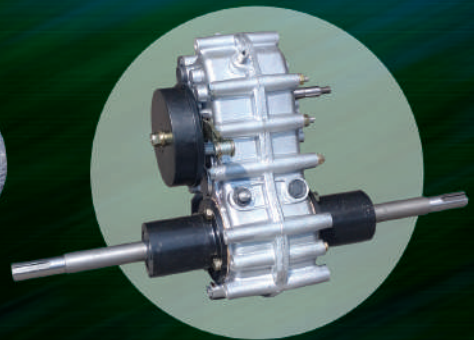

SH191

創新超強絞碎力

粉碎機

賜合牌®

TOP POWER
SZHE
QUALITY

新型
勁推

※本機型具有剎車裝置

SZHE New Style

賜合牌®
TOP POWER
SZHE
QUALITY

**新型
勁推**

SH 49

超強撒佈效果
乘座式施肥機

SH 49G

超強自走式撒佈
乘座式施肥機

SH 47G

超強自走式撒佈
施肥機